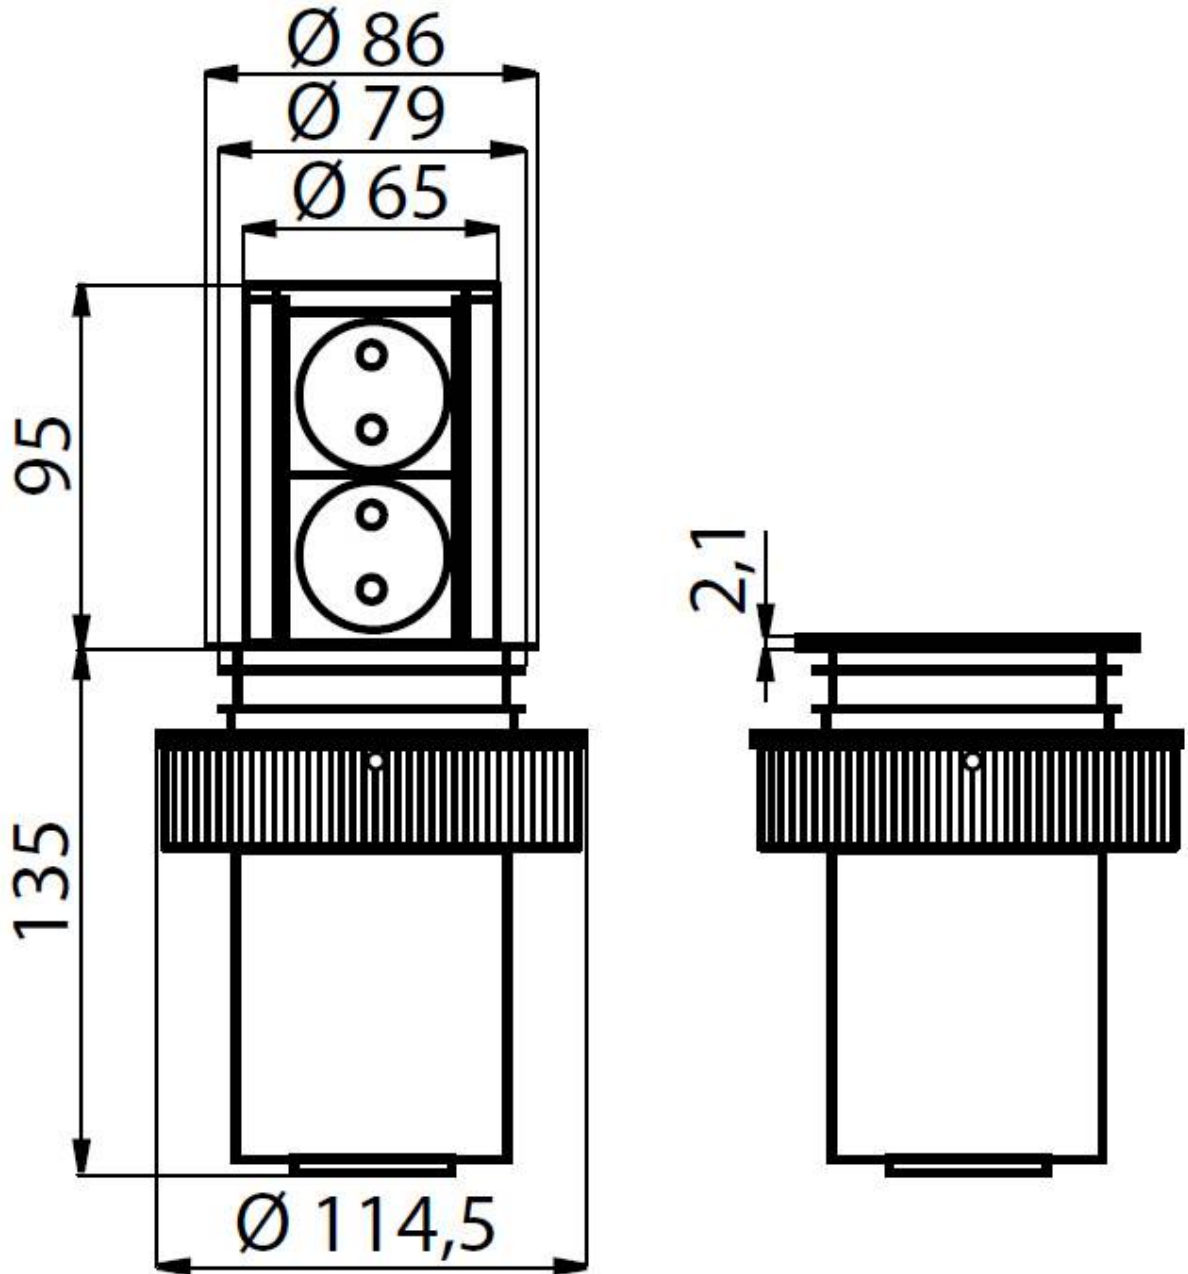

Casper Black

Support de prise pour encastrement

Code: 8000 018

Tourelle de prises extractible à pousser - 2 prises Schuko
Câble d'alimentation fourni

DÉTAILS

Trou d'encastrement \varnothing 80 mm

Notes: Il est conseillé de garder une distance de 40 cm des éviers ou tables cuisson (index de protection IP20)

Épaisseur maximale du top 60 mm

Type d'accessoire Accessoires pour hauts

Installation

DESSINS TECHNIQUES

GALERIE